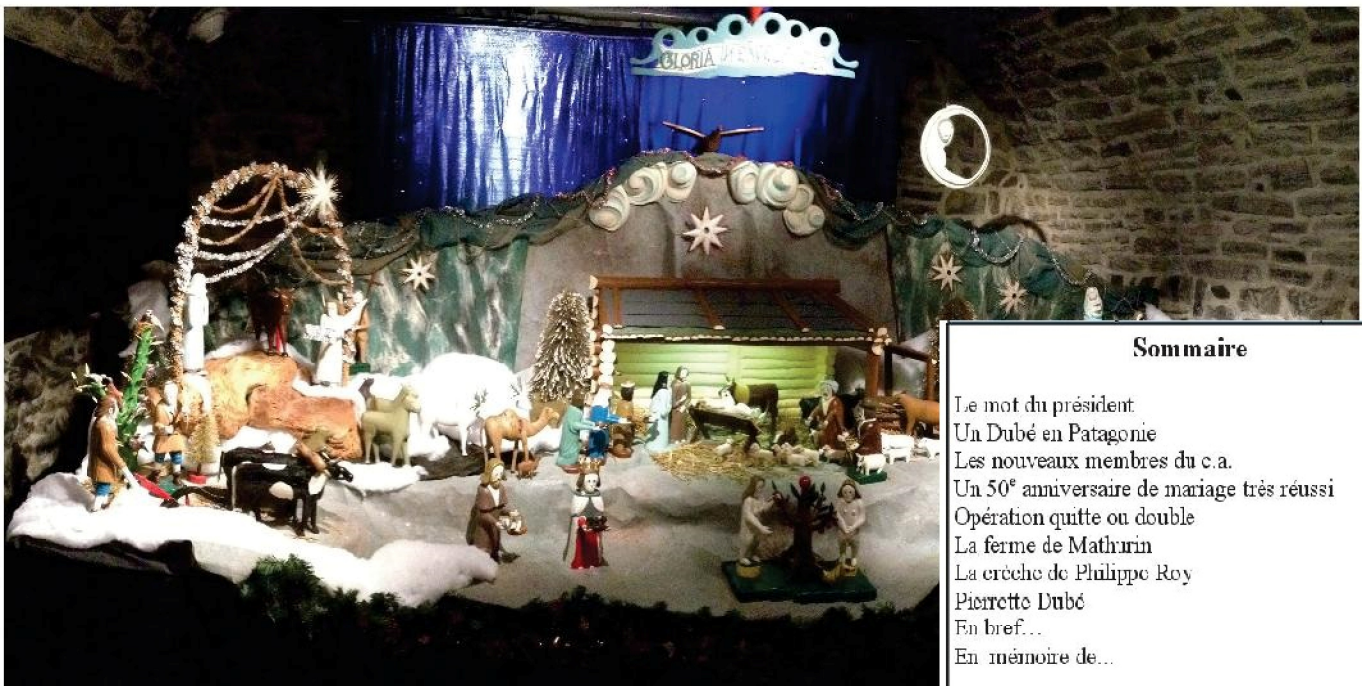


Le

Bé

Bulletin de l'Association des Dubé d'Amérique

No 55 - Décembre 2013

Joyeux Noël et Bonne Année

*à vous, à vos familles, à vos parents et à vos amis,
à celles et ceux que vous aimez et que vous chérissez,
qui vous entourent ou qui sont au loin mais toujours si près du cœur.*

*Nous souhaitons
la santé et la sérénité, la paix intérieure et la joie de vivre
dans le bonheur et l'harmonie*

Une belle et une reposante année 2014

Sommaire

Le mot du président	2
Un Dubé en Patagonie	3
Les nouveaux membres du c.a.	6
Un 50 ^e anniversaire de mariage très réussi	7
Opération quitte ou double	8
La ferme de Mathurin	12
La crèche de Philippe Roy	15
Pierrette Dubé	16
En bref...	18
En mémoire de...	20

Crèche de Noël de Philippe Roy exposée au Musée de la civilisation à Québec (Photo: Marc Lepot)
